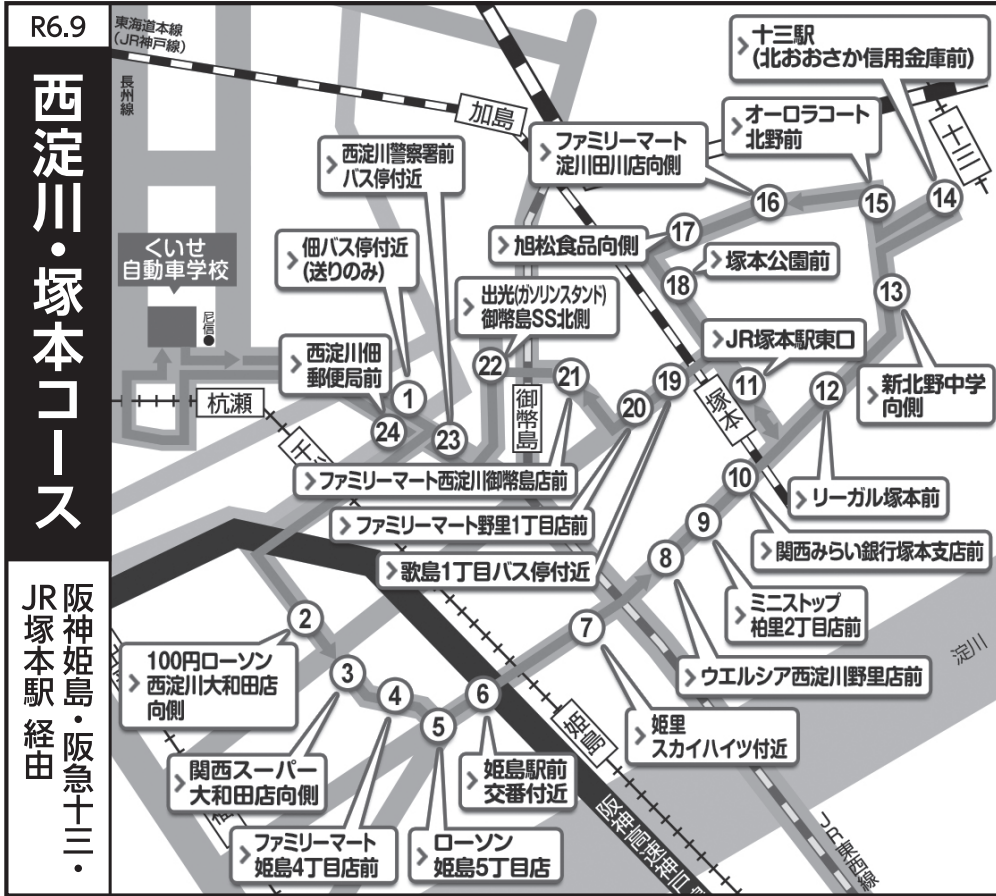

スクールバス時刻表

スクールバスご利用上の注意事項

1. 交通の状況によって、多少時間がずれる時があります。
2. バスを見たら早目に必ず手をあげて合図をして下さい。
3. 降車の時は早目にドライバーにお知らせ下さい。
4. 車内は禁煙、飲食はご遠慮下さい。
5. 走行中は窓から腕肘等絶対に出さないで下さい。

くいせ自動車学校

〒660-0815 尼崎市杭瀬北新町 3-2-3
 TEL.(06)6481-0086~7
 定休日：毎週金曜日
 特定日

西淀・塚本	学校 発	8:09	9:09	10:09	11:09	12:09	13:05	13:59	14:59	15:59	16:59	18:09	19:09	20:09
1	佃バス停付近(送りのみ)	12	12	12	12	12	08	02	02	02	02	12		
2	100円ローソン西淀川大和田店 向側	15	15	15	15	15	11	05	05	05	05	15		
3	関西スーパー大和田店向側	16	16	16	16	16	12	06	06	06	06	16		
4	ファミリーマート姫島4丁目店前	17	17	17	17	17	13	07	07	07	07	17		
5	ローソン姫島5丁目店	18	18	18	18	18	14	08	08	08	08	18		
6	姫島駅前交番付近	21	21	21	21	21	17	11	11	11	11	21		
7	姫島スカイハイツ付近	22	22	22	22	22	18	12	12	12	12	22		
8	ウエルシア西淀川野里店前	24	24	24	24	24	20	14	14	14	14	24		
9	ミニストップ柏里2丁目店前	25	25	25	25	25	21	15	15	15	15	25		
10	関西みらい銀行塚本支店前	26	26	26	26	26	22	16	16	16	16	26		
11	JR塚本駅東口	27	27	27	27	27	23	17	17	17	17	27		
12	リーガル塚本 前	29	29	29	29	29	25	19	19	19	19	29		
13	新北野中学 向側	30	30	30	30	30	26	20	20	20	20	30		
14	十三駅 (北おおさか信用金庫前)	35	35	35	35	35	31	25	25	25	25	35		
15	オーロラコート北野前	38	38	38	38	38	34	28	28	28	28	38		
16	ファミリーマート 淀川田川店向側	39	39	39	39	39	35	29	29	29	29	39		
17	旭松食品向側	40	40	40	40	40	36	30	30	30	30	40		
18	塚本公園前	41	41	41	41	41	37	31	31	31	31	41		
19	歌島1丁目バス停付近	42	42	42	42	42	38	32	32	32	32	42		
20	ファミリーマート 野里1丁目店前	43	43	43	43	43	39	33	33	33	33	43		
21	ファミリーマート 西淀川御幣島店前	44	44	44	44	44	40	34	34	34	34	44		
22	出光(ガソリンスタンド)御幣島SS北側	46	46	46	46	46	42	36	36	36	36	46		
23	西淀川警察署前バス停付近	48	48	48	48	48	44	38	38	38	38	48		
24	西淀川佃郵便局前	50	50	50	50	50	46	40	40	40	40	50		
	自動車学校 着	8:57	9:57	10:57	11:57	12:57	13:53	14:47	15:47	16:47	17:47	18:57		